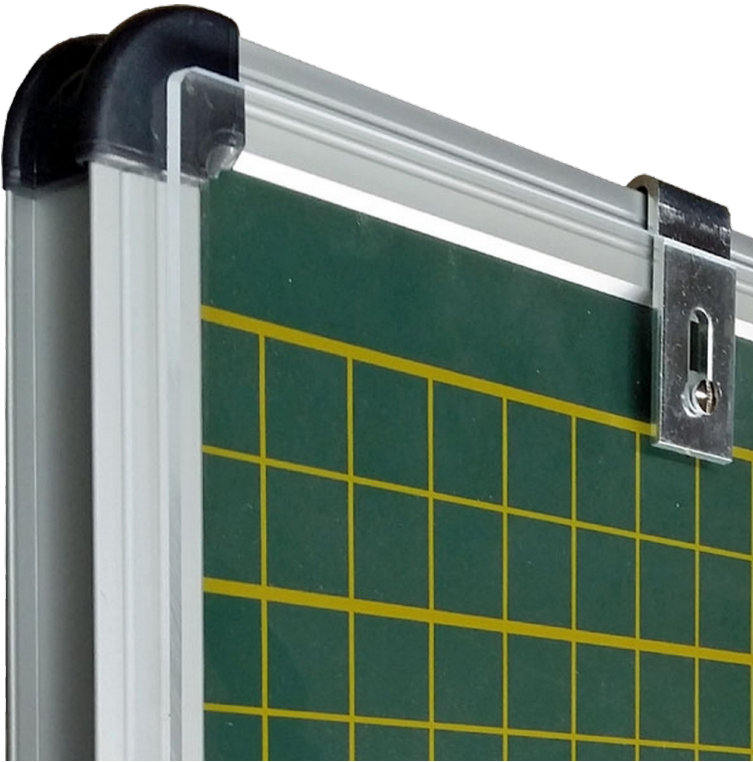

GLASABDECKUNG FÜR PLANTAFELN

GLASABDECKUNG FÜR STUNDENPLANTAFELN, PASSEND FÜR CMP 25-12, CMP-Z 53-12 IN WEISS ODER GRÜN.

PRODUKTBESCHREIBUNG

Glasabdeckung für Stundenplantafeln aus glasklarem Acrylglas / Plexiglas mit Einhängebeschlag für Alu-Top- Einfassprofil für Tafelflächen.

Zu allen Plantafeln gibt es Abdeckplatten aus Kunstglas, die einfach übergehängt werden. Sie sichern die Magnetsymbole gegen ungewollte Verschiebungen (z.B. durch das Reinigungspersonal).

Zubehör

EIGENSCHAFTEN

- Acrylglas 5 mm stark
- glasklar
- mit Beschlag zum überhängen

Artikelnummer	CMP G 25-12	
Gewicht	2 kg	4.4 lbs
Einsatzbereich	Grundschule, Weiterführende Schule	
Tafelart	Plantafel	
Material	Glas	