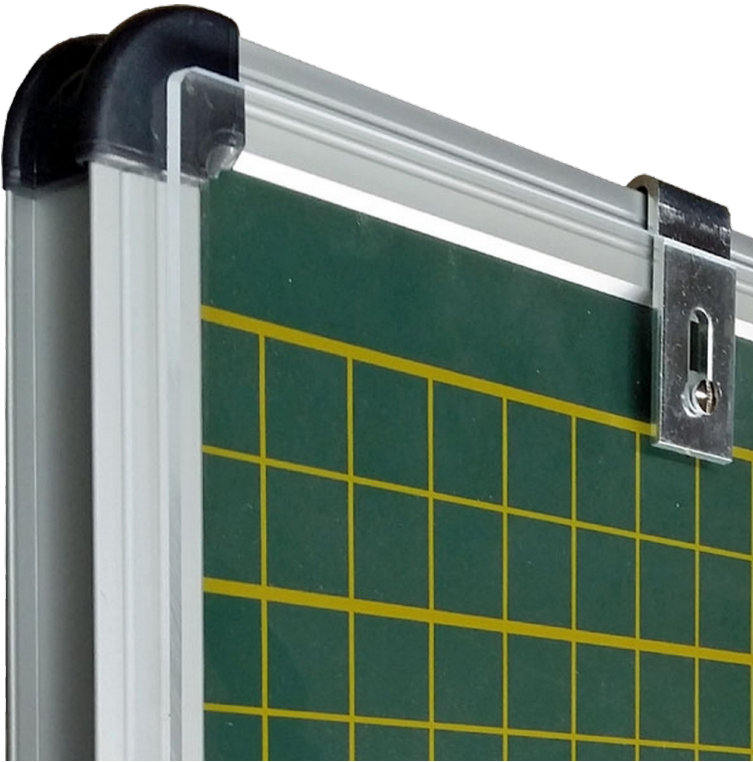

GLASABDECKUNG FÜR PLANTAFELN

GLASABDECKUNG FÜR STUNDENPLANTAFELN, PASSEND FÜR CMP 35-12, CMP-Z 73-12 IN WEISS ODER GRÜN.

PRODUKTBE SCHREIBUNG

Glasabdeckung für Stundenplantafeln aus glasklarem Acrylglas / Plexiglas mit Einhängeschlag für Alu-Top- Einfassprofil für Tafelflächen.

Zu allen Plantafeln gibt es Abdeckplatten aus Kunstglas, die einfach übergehängt werden. Sie sichern die Magnetsymbole gegen ungewollte Verschiebungen (z.B. durch das Reinigungspersonal).

Zubehör

EIGENSCHAFTEN

- Acrylglas 5 mm stark
- glasklar
- mit Beschlag zum überhängen

Artikelnummer	CMP G 35-12	
Gewicht	2,5 kg	5.5 lbs
Einsatzbereich	Grundschule, Weiterführende Schule	
Tafelart	Plantafel	
Material	Glas	