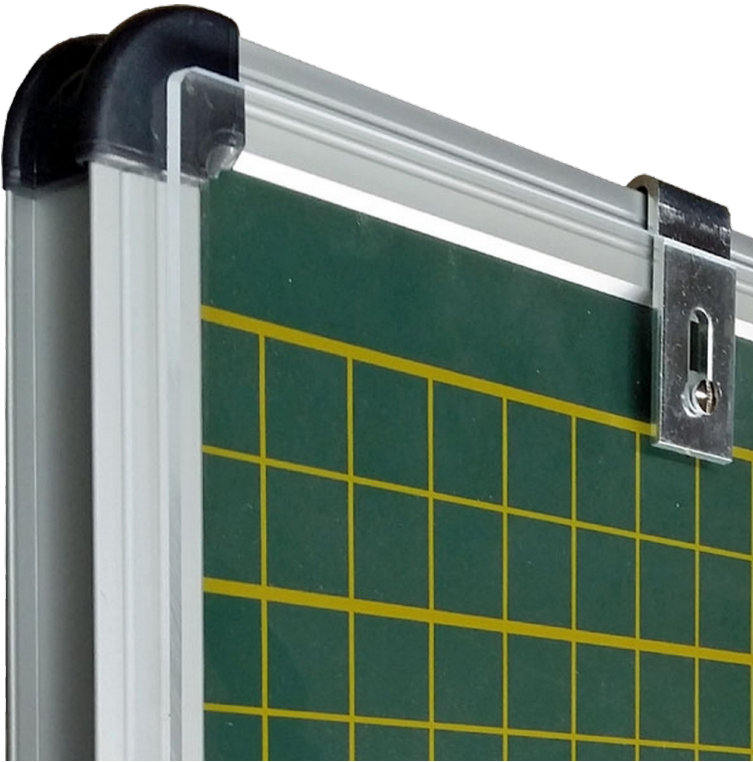

## GLASABDECKUNG FÜR PLANTAFELN

GLASABDECKUNG FÜR STUNDENPLANTAFELN, PASSEND FÜR CMP 35-12, CMP-Z 73-12 IN WEISS ODER GRÜN.

### PRODUKTBESCHREIBUNG

Glasabdeckung für Stundenplantafeln aus glasklarem Acrylglas / Plexiglas mit Einhängebeschlag für Alu-Top- Einfassprofil für Tafelflächen.

Zu allen Plantafeln gibt es Abdeckplatten aus Kunstglas, die einfach übergehängt werden. Sie sichern die Magnetsymbole gegen ungewollte Verschiebungen (z.B. durch das Reinigungspersonal).

### EIGENSCHAFTEN

- Acrylglas 5 mm stark
- glasklar
- mit Beschlag zum überhängen

Artikelnummer	CMP G 35-12	
Gewicht	2,5 kg	5.5 lbs
Einsatzbereich	Grundschule, Weiterführende Schule	
Tafelart	Plantafel	
Material	Glas	