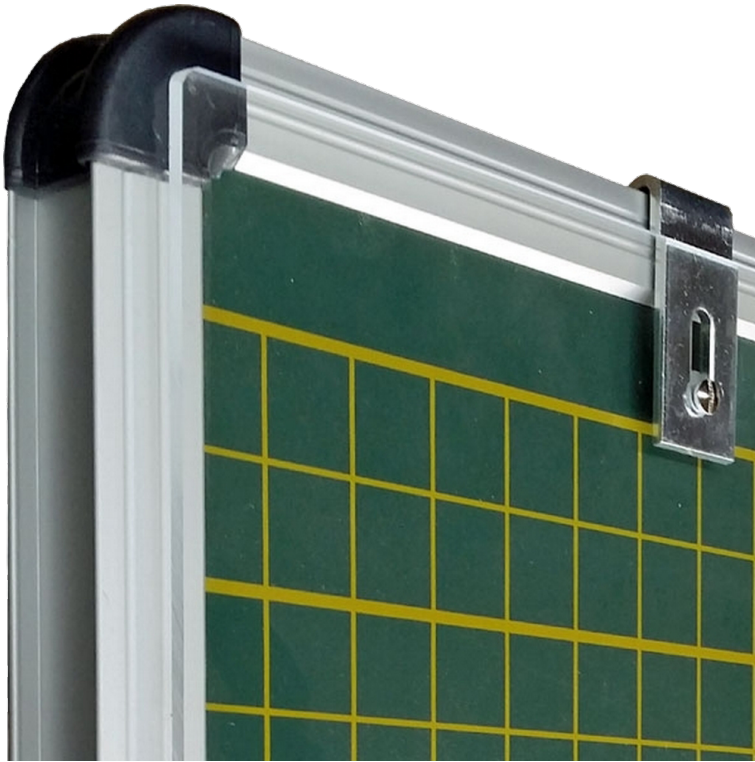

GLASABDECKUNG FÜR PLANTAFELN

GLASABDECKUNG FÜR STUNDENPLANTAFELN, PASSEND FÜR CMP 20-12, CMP-Z 43-12 IN WEISS ODER GRÜN.

PRODUKTBESCHREIBUNG

Glasabdeckung für Stundenplantafeln aus glasklarem Acrylglas / Plexiglas mit Einhängebeschlag für Alu-Top- Einfassprofil für Tafelflächen.

Zu allen Plantafeln gibt es Abdeckplatten aus Kunstglas, die einfach übergehängt werden. Sie sichern die Magnetsymbole gegen ungewollte Verschiebungen (z.B. durch das Reinigungspersonal).

Zubehör

EIGENSCHAFTEN

- Acrylglas 5 mm stark
- glasklar
- mit Beschlag zum überhängen

Artikelnummer	CMP G 20-12	
Gewicht	2 kg	4.4 lbs
Einsatzbereich	Grundschule, Weiterführende Schule	
Tafelart	Plantafel	
Material	Glas	