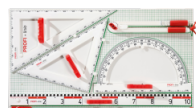

Stativ mit fest verschweißtem T-Fuß und vormontierten Einhängerinnen, Serie SVT

Geodreieck, Geometrie-Dreieck der Serie Profi Linie

Zeichendreieck der Serie Profi Linie

Zeichenlineal dm + cm Teilung, Profi Linie

Gerätetafel Deluxe II Profi Linie

Freistehend

Manuell höhenverstellbar

Artikelnummer	NSTT EW129	
Tafelfläche	1200 mm - 900 mm	47.2" - 35.4"
Montageart	Freistehend	
Einsatzbereich	Kindergarten, Grundschule, Weiterführende Schule, Konferenzraum	
Höhenverstellung	Manuell höhenverstellbar	
Eigenschaften	beschreibbar, magnethaftend, trocken abwischbar	