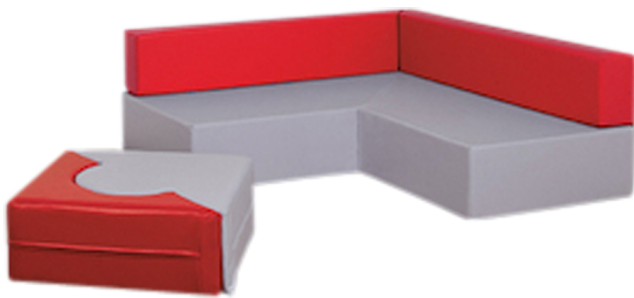

LUNA SET BESTEHEND AUS SOFA UND SESSEL

PRODUKTBESCHREIBUNG

Das Set Luna bestehend aus Kindersofa und Sessel steht für Stil und Komfort. Unser Kindersofa und Sessel sind aus hochwertigem Kunstleder gefertigt, das nicht nur edel aussieht, sondern auch angenehm weich und pflegeleicht ist. Das zeitlose Design fügt sich nahtlos in verschiedene Einrichtungsstile ein, von modern bis klassisch. Unsere Möbelstücke sind darauf ausgelegt, den Anforderungen des täglichen Gebrauchs standzuhalten, ohne an Qualität einzubüßen. So können Sie sich darauf verlassen, dass Ihr neues Sofa und Ihr Sessel Sie lange begleiten werden.

Gemütlich, sicher und stilvoll – für grenzenloses Spielen und Entspannen.

Zubehör

EIGENSCHAFTEN

- Pflegeleicht
- Langlebiges Kunstleder
- Hochwertige Verarbeitung
- Abgerundete Kanten

Freistehend

Feste Höhe

Artikelnummer	LO-SETLUNAV2
Montageart	Freistehend
Einsatzbereich	Krippe, Kindergarten, Grundschule
Höhenverstellung	Feste Höhe
Material	Kunstleder

Conen Produkte GmbH
Conenstr. 4
54497 Morbach-Gonzerath
Germany