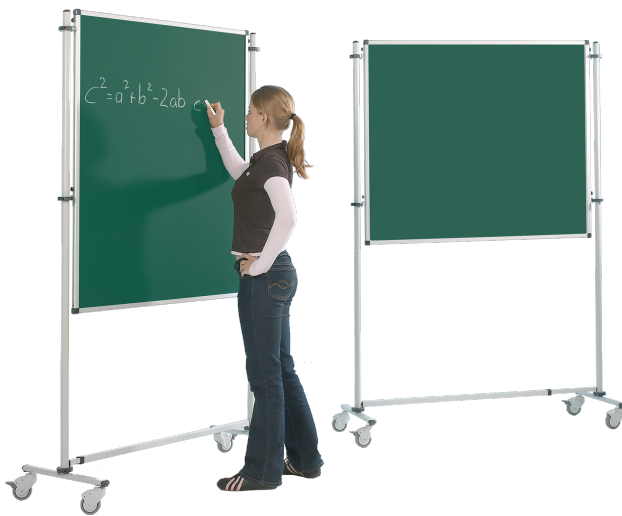

FAHRBARE TAFEL GRÜN IN STAHL

B/H: 150X120 CM

PRODUKTBESCHREIBUNG

Diese fahrbaren Tafeln sind unglaublich flexibel, super leicht und somit für jeden Schüler ganz einfach zu bewegen. Dank des verstellbaren Zwischenstücks des Rollstatives kann jede Tafelgröße hoch oder quer eingehangen werden. Immer wieder anders, ganz wie Sie es benötigen. Dieses Modell ist mit Kreide beschreibbar und magnethaftend.

Zubehör

EIGENSCHAFTEN

- fahrbar
- flexibel
- verstellbares Zwischenstück
- mit Kreide beschreibbar und magnethaftend

Fahrbar

Artikelnummer	3/152 STG	
Breite	1500 mm	59.1"
Höhe	1200 mm	47.2"
Montageart	Fahrbar	
Einsatzbereich	Grundschule, Weiterführende Schule	
Eigenschaften	beschreibbar, magnethaftend	
Material	Aluminium, Stahl	