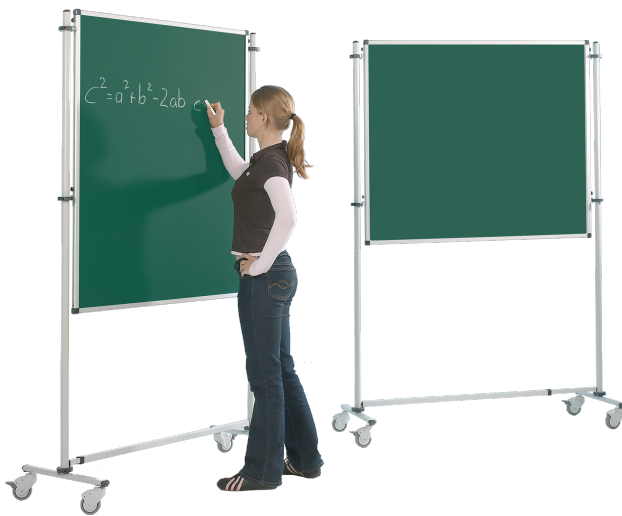

## FAHRBARE TAFEL GRÜN IN STAHL

B/H: 170X120 CM

### PRODUKTBESCHREIBUNG

Diese fahrbaren Tafeln sind unglaublich flexibel, super leicht und somit für jeden Schüler ganz einfach zu bewegen. Dank des verstellbaren Zwischenstücks des Rollstatives kann jede Tafelgröße hoch oder quer eingehangen werden. Immer wieder anders, ganz wie Sie es benötigen. Dieses Modell ist mit Kreide beschreibbar und magnethaftend.

### EIGENSCHAFTEN

- fahrbar
- flexibel
- verstellbares Zwischenstück
- mit Kreide beschreibbar und magnethaftend

Fahrbar

Artikelnummer	3/172 STG	
Breite	1700 mm	66.9"
Höhe	1200 mm	47.2"
Montageart	Fahrbar	
Einsatzbereich	Grundschule, Weiterführende Schule	
Eigenschaften	beschreibbar, magnethaftend	
Material	Aluminium, Stahl	