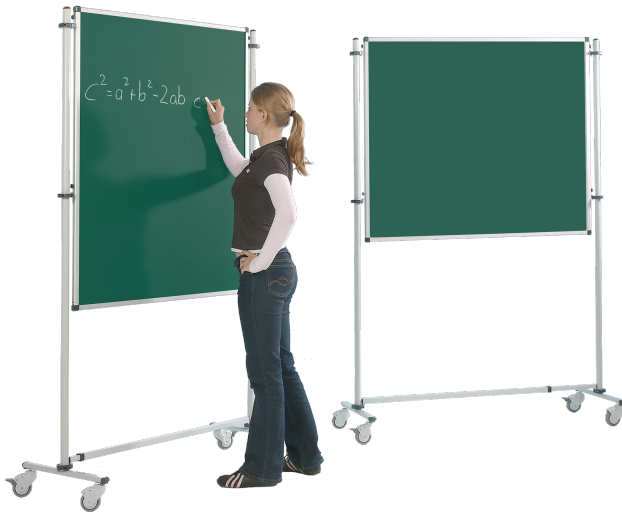

FAHRBARE TAFEL GRÜN IN STAHL

B/H: 170X120 CM

PRODUKTBESCHREIBUNG

Diese fahrbaren Tafeln sind unglaublich flexibel, super leicht und somit für jeden Schüler ganz einfach zu bewegen. Dank des verstellbaren Zwischenstücks des Rollstatives kann jede Tafelgröße hoch oder quer eingehangen werden. Immer wieder anders, ganz wie Sie es benötigen. Dieses Modell ist mit Kreide beschreibbar und magnethaftend.

Zubehör

EIGENSCHAFTEN

- fahrbar
- flexibel
- verstellbares Zwischenstück
- mit Kreide beschreibbar und magnethaftend

Fahrbar

Artikelnummer	3/172 STG	
Breite	1700 mm	66.9"
Höhe	1200 mm	47.2"
Montageart	Fahrbar	
Einsatzbereich	Grundschule, Weiterführende Schule	
Eigenschaften	beschreibbar, magnethaftend	
Material	Aluminium, Stahl	