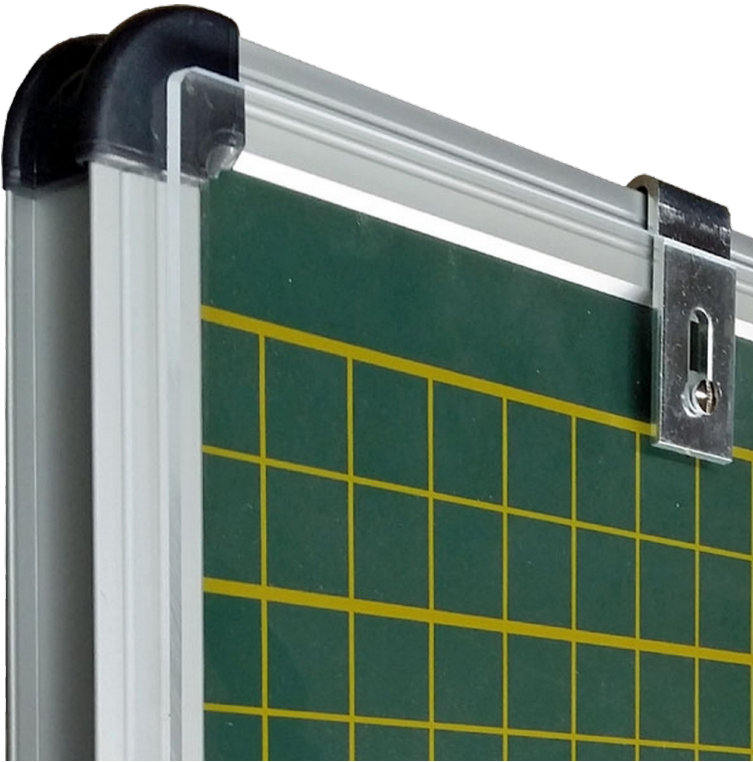

## GLASABDECKUNG FÜR PLANTAFELN

GLASABDECKUNG FÜR STUNDENPLANTAFELN, PASSEND FÜR CMP 10-12, CMP-Z 23-12 IN WEISS ODER GRÜN.

### PRODUKTBESCHREIBUNG

Glasabdeckung für Stundenplantafeln aus glasklarem Acrylglas / Plexiglas mit Einhängebeschlag für Alu-Top- Einfassprofil für Tafelflächen.

Zu allen Plantafeln gibt es Abdeckplatten aus Kunstglas, die einfach übergehängt werden. Sie sichern die Magnetsymbole gegen ungewollte Verschiebungen (z.B. durch das Reinigungspersonal).

### EIGENSCHAFTEN

- Acrylglas 5 mm stark
- glasklar
- mit Beschlag zum überhängen

Artikelnummer	CMP G 10-12	
Gewicht	1,8 kg	4 lbs
Einsatzbereich	Grundschule, Weiterführende Schule	
Tafelart	Plantafel	
Material	Glas	