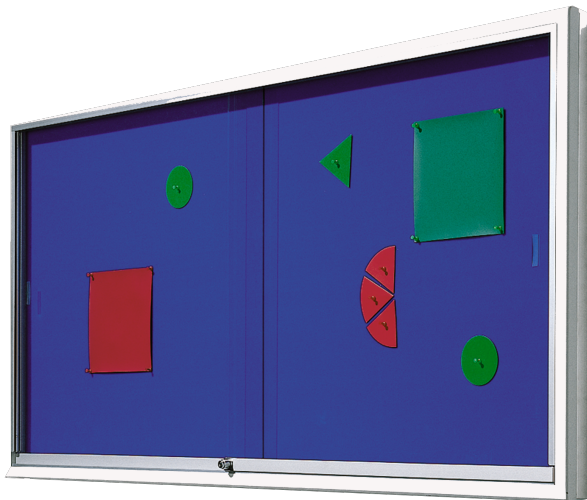

V9-190SG

PRODUKTDATENBLATT
WWW.CONEN-PRODUKTE.DE

INFORMATIONSVITRINE V9 MIT KLETTENSTOFFRÜCKWAND

B/H/T: 190X93X8 CM

PRODUKTBESCHREIBUNG

Unsere Informationsvitrine V9 zu Wandmontage ist mit ihren 2 Schiebetüren aus Sicherheitsglas super geeignet, um wichtige Informationen oder Bilder auszustellen. Sie ist dank Druckzylinderschloss verschließbar und hat eine Klettenstoffrückwand.

Damit können Sie nicht nur Informationsblätter ausstellen, sondern auch wichtige Info's anpinnen. Verschiedene RAL-Farben machen die Vitrine individuell anpassbar zu Ihrer Einrichtung.

Zubehör

EIGENSCHAFTEN

- Sicherheitsglas
- Schiebetüren mittels Druckzylinderschloss verschließbar

Artikelnummer	V9-190SG	
Breite / Höhe / Tiefe	1900 mm / 930 mm / 80 mm	74.8" / 36.6" / 3.1"
Einsatzbereich	Grundschule, Weiterführende Schule, Büro und Objekt	
Eigenschaften	bepinnbar	
Material	Glas, Stahl, Stoff	
Bauart	Abschließbar	