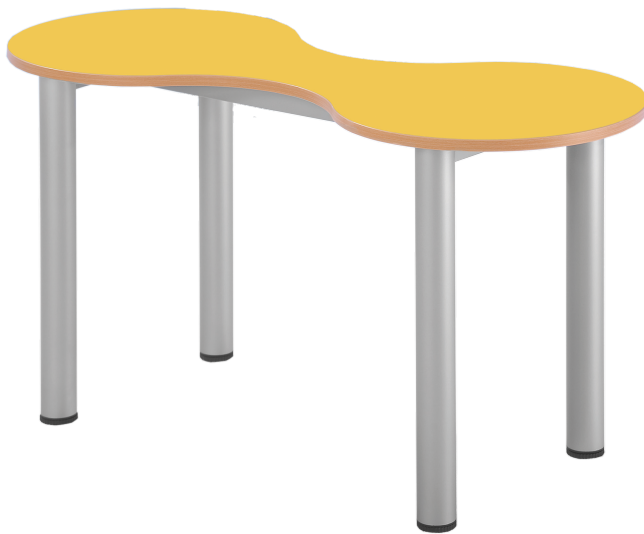

## KLEEBLATT ZWEIERTISCH SCHÜLERTISCH MIT MELAMINPLATTE, HÖHENVERSTELLBAR

FESTSTEHEND, B/T 118 X 49 CM, HÖHENVERSTELLBAR 58-72 CM, DEKOR GRÜN, MELAMINPLATTE

### PRODUKTBESCHREIBUNG

Die Tischplatte des Kleeblattschisches ist aus einer 19 mm starken, melaminharzbeschichteten Spanplatte in der umweltfreundlichen E1 Qualität hergestellt. Sie ist besonders leicht zu reinigen und kann feucht abgewischt werden.

Die Tischplatte ist in fröhlichen Dekoren erhältlich, die Tischkante ist immer im Dekor Buche gehalten.

Das Tischgestell besteht aus einem stabilen 40 mm Rundrohr. Die Gestelle werden umweltfreundlich und nach deutschen Qualitätsnormen bei uns im Haus gepulvert.

Die Kleeblattschische lassen sich beliebig miteinander kombinieren. Wir haben Zweier-, Dreier- und Vierer-Tische.