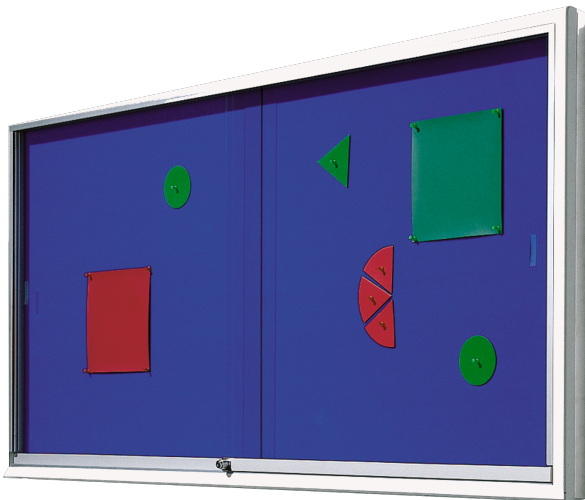

V9-100SG

PRODUKTDATENBLATT
WWW.CONEN-PRODUKTE.DE

INFORMATIONSVITRINE V9 MIT KLETTENSTOFFRÜCKWAND

B/H/T: 100X93X8 CM

PRODUKTBESCHREIBUNG

Unsere Informationsvitrine V9 zu Wandmontage ist mit ihren 2 Schiebetüren aus Sicherheitsglas super geeignet, um wichtige Informationen oder Bilder auszustellen. Sie ist dank Druckzylinderschloss verschließbar und hat eine Klettenstoffrückwand.

Damit können Sie nicht nur Informationsblätter ausstellen, sondern auch wichtige Info's anpinnen. Verschiedene RAL-Farben machen die Vitrine individuell anpassbar zu Ihrer Einrichtung.

Zubehör

EIGENSCHAFTEN

- Sicherheitsglas
- Schiebetüren mittels Druckzylinderschloss verschließbar

Artikelnummer	V9-100SG	
Breite / Höhe / Tiefe	1000 mm / 930 mm / 80 mm	39.4" / 36.6" / 3.1"
Einsatzbereich	Grundschule, Weiterführende Schule, Büro und Objekt	
Eigenschaften	bepinnbar	
Material	Glas, Stahl, Stoff	
Bauart	Abschließbar	