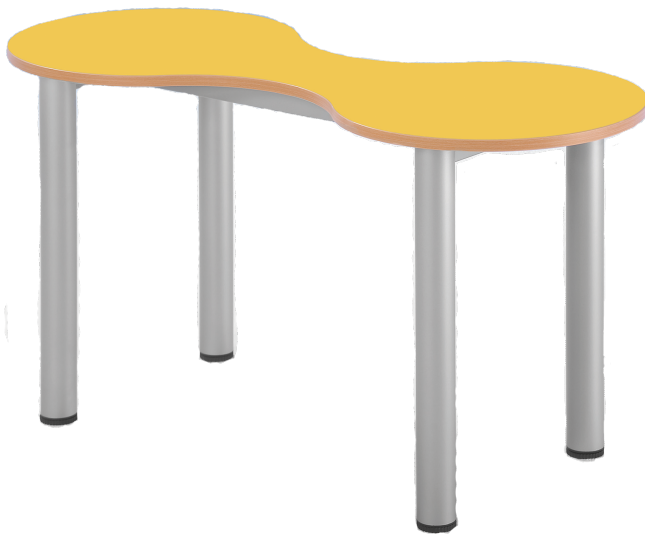

KBT2F-1-01

PRODUKTDATENBLATT
WWW.CONEN-PRODUKTE.DE

KLEEBLATT ZWEIERTISCH SCHULTISCH MIT MELAMINPLATTE, FAHRBAR

FAHRBAR, B/T 118 X 49 CM, HÖHE 58, DEKOR BUCHE, MELAMINPLATTE

PRODUKTBE SCHREIBUNG

Die Tischplatte des Kleeblatttisches ist aus einer 19 mm starken, melaminharzbeschichteten Spanplatte in der umweltfreundlichen E1 Qualität hergestellt. Sie ist besonders leicht zu reinigen und kann feucht abgewischt werden.

Die Tischplatte ist in fröhlichen Dekoren erhältlich, die Tischkante ist immer im Dekor Buche gehalten.

Das Tischgestell besteht aus einem stabilen 40 mm Rundrohr. Die Gestelle werden umweltfreundlich und nach deutschen Qualitätsnormen bei uns im Haus gepulvert. Fahrbar mit zwei feststellbaren Rollen.

Die Kleeblatttische lassen sich beliebig miteinander kombinieren. Wir haben Zweier-, Dreier- und Vierer-Tische.

Zubehör

EIGENSCHAFTEN

- mit Melaminplatte 19 mm
- fahrbar mit 2 feststellbaren Rollen
- Höhe nach DIN wählbar
- Kleeblatttische kombinierbar

Artikelnummer	KBT2F-1-01	
Breite / Höhe / Tiefe	1180 mm / 580 mm / 490 mm	46.5" / 22.8" / 19.3"
Form	2er	