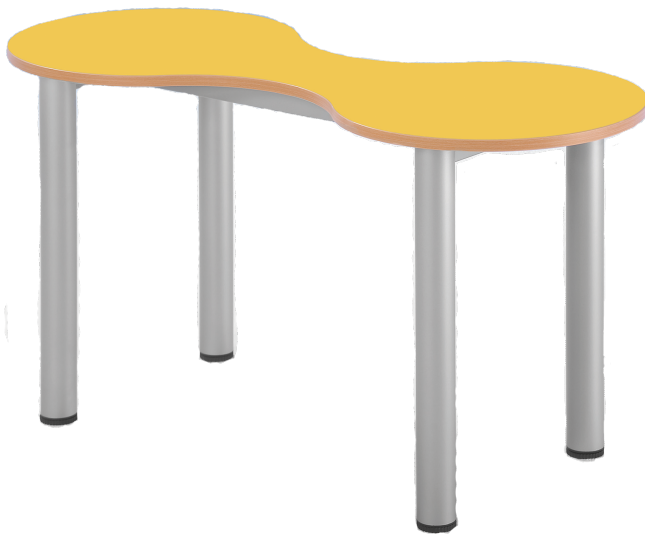

## KLEEBLATT ZWEIERTISCH SCHULTISCH MIT MELAMINPLATTE, FAHRBAR

FAHRBAR, B/T 118 X 49 CM, HÖHE 58, DEKOR BUCHE, MELAMINPLATTE

### PRODUKTBEschREIBUNG

Die Tischplatte des Kleeblatttisches ist aus einer 19 mm starken, melaminharzbeschichteten Spanplatte in der umweltfreundlichen E1 Qualität hergestellt. Sie ist besonders leicht zu reinigen und kann feucht abgewischt werden.

Die Tischplatte ist in fröhlichen Dekoren erhältlich, die Tischkante ist immer im Dekor Buche gehalten.

Das Tischgestell besteht aus einem stabilen 40 mm Rundrohr. Die Gestelle werden umweltfreundlich und nach deutschen Qualitätsnormen bei uns im Haus gepulvert. Fahrbar mit zwei feststellbaren Rollen.

### EIGENSCHAFTEN

- mit Melaminplatte 19 mm
- fahrbar mit 2 feststellbaren Rollen
- Höhe nach DIN wählbar
- Kleeblatttische kombinierbar

Artikelnummer	KBT2F-1-01	
Breite / Höhe / Tiefe	1180 mm / 580 mm / 490 mm	46.5" / 22.8" / 19.3"
Form	2er	