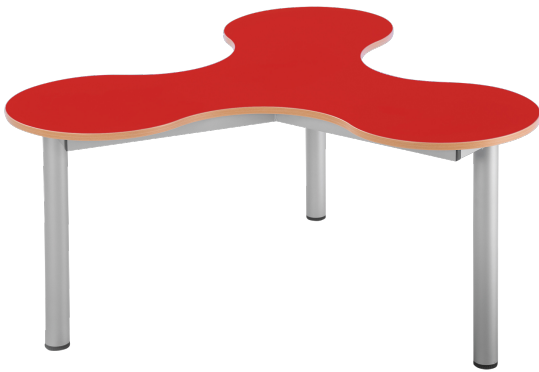

KBTV3-1

PRODUKTDATENBLATT  
WWW.CONEN-PRODUKTE.DE

## KLEEBLATT 3ER TISCH

TISCHHÖHE 58 CM, VOLLKERN

### PRODUKTbeschreibung

Der Kleeblatt 3er Tisch bietet flexible und praktische Lösungen für jeden Raum. Ausgestattet mit einer hochwertigen Tischplatte aus Vollkernmaterial. Dank der optional wählbaren Höhe und der Rollen ist der Tisch leicht fahrbar und kann mühelos an verschiedenen Orten eingesetzt werden.

Die robuste Konstruktion und das clevere Design machen diesen Tisch zur idealen Wahl für vielseitige Anwendungen in Büro-, Lern- oder Wohnbereichen.