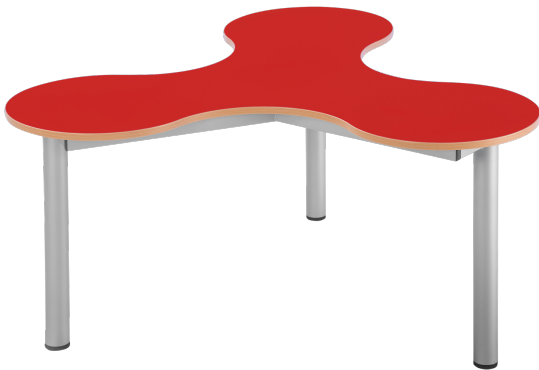

KBTV3-2

PRODUKTDATENBLATT
WWW.CONEN-PRODUKTE.DE

KLEEBLATT 3ER TISCH

TISCHHÖHE 64 CM, VOLLKERN

PRODUKTbeschreibung

Der Kleeblatt 3er Tisch bietet flexible und praktische Lösungen für jeden Raum. Ausgestattet mit einer hochwertigen Tischplatte aus Vollkernmaterial. Dank der optional wählbaren Höhe und der Rollen ist der Tisch leicht fahrbar und kann mühelos an verschiedenen Orten eingesetzt werden.

Die robuste Konstruktion und das clevere Design machen diesen Tisch zur idealen Wahl für vielseitige Anwendungen in Büro-, Lern- oder Wohnbereichen.

Zubehör

EIGENSCHAFTEN

- 3er Tisch
- Höhe wählbar
- Rollen optional
- Vollkernplatte

Artikelnummer	KBTV3-2	
Höhe	640 mm	25.2"
Montageart	Freistehend	
Einsatzbereich	Grundschule, Weiterführende Schule, Büro und Objekt	