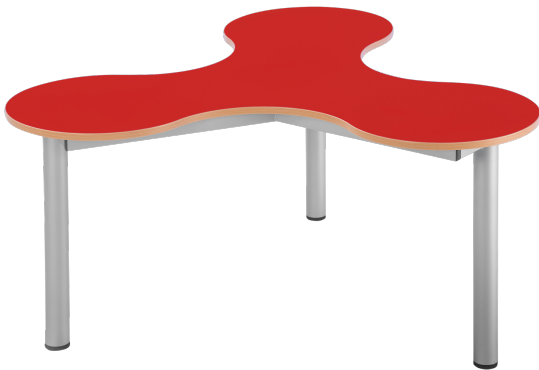

KBTV3-3

PRODUKTDATENBLATT
WWW.CONEN-PRODUKTE.DE

KLEEBLATT 3ER TISCH

TISCHHÖHE 70 CM, VOLLKERN

PRODUKTbeschreibung

Der Kleeblatt 3er Tisch bietet flexible und praktische Lösungen für jeden Raum. Ausgestattet mit einer hochwertigen Tischplatte aus Vollkernmaterial. Dank der optional wählbaren Höhe und der Rollen ist der Tisch leicht fahrbar und kann mühelos an verschiedenen Orten eingesetzt werden.

Die robuste Konstruktion und das clevere Design machen diesen Tisch zur idealen Wahl für vielseitige Anwendungen in Büro-, Lern- oder Wohnbereichen.

Zubehör

EIGENSCHAFTEN

- 3er Tisch
- Höhe wählbar
- Rollen optional
- Vollkernplatte

Artikelnummer	KBTV3-3	
Höhe	700 mm	27.6"
Montageart	Freistehend	
Einsatzbereich	Grundschule, Weiterführende Schule, Büro und Objekt	