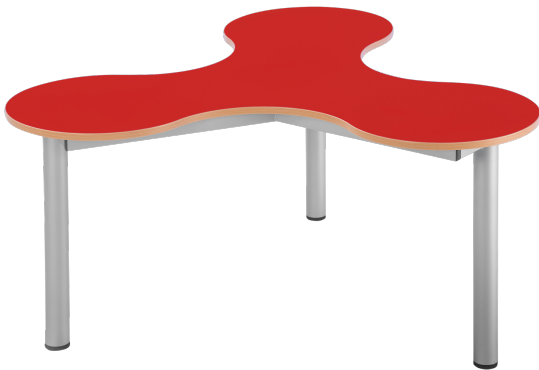

KBTV3-3

PRODUKTDATENBLATT
WWW.CONEN-PRODUKTE.DE

KLEEBLATT 3ER TISCH

TISCHHÖHE 70 CM, VOLLKERN

PRODUKTBESCHREIBUNG

Der Kleeblatt 3er Tisch bietet flexible und praktische Lösungen für jeden Raum. Ausgestattet mit einer hochwertigen Tischplatte aus Vollkernmaterial. Dank der optional wählbaren Höhe und der Rollen ist der Tisch leicht fahrbar und kann mühelos an verschiedenen Orten eingesetzt werden.

Die robuste Konstruktion und das clevere Design machen diesen Tisch zur idealen Wahl für vielseitige Anwendungen in Büro-, Lern- oder Wohnbereichen.

Zubehör

EIGENSCHAFTEN

- 3er Tisch
- Höhe wählbar
- Rollen optional
- Vollkernplatte

Artikelnummer	KBTV3-3	
Höhe	700 mm	27.6"
Montageart	Freistehend	
Einsatzbereich	Grundschule, Weiterführende Schule, Büro und Objekt	