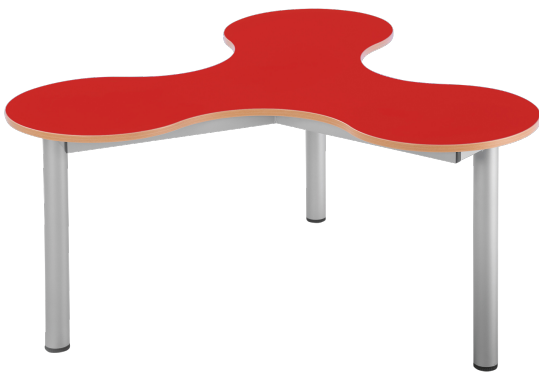

KBTV3F-0

PRODUKTDATENBLATT
WWW.CONEN-PRODUKTE.DE

KLEEBLATT 3ER TISCH

TISCHHÖHE 52 CM, VOLLKERN, FAHRBAR

PRODUKTbeschreibung

Der Kleeblatt 3er Tisch bietet flexible und praktische Lösungen für jeden Raum. Ausgestattet mit einer hochwertigen Tischplatte aus Vollkernmaterial. Dank der optional wählbaren Höhe und der Rollen ist der Tisch leicht fahrbar und kann mühelos an verschiedenen Orten eingesetzt werden.

Die robuste Konstruktion und das clevere Design machen diesen Tisch zur idealen Wahl für vielseitige Anwendungen in Büro-, Lern- oder Wohnbereichen.

Zubehör

EIGENSCHAFTEN

- 3er Tisch
- Höhe wählbar
- Rollen optional
- Vollkernplatte

Artikelnummer	KBTV3F-0	
Höhe	520 mm	20.5"
Montageart	Freistehend, Fahrbar	
Einsatzbereich	Grundschule, Weiterführende Schule, Büro und Objekt	