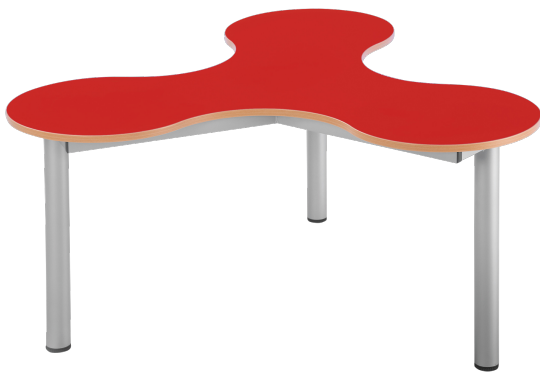

KBTV3F-0

PRODUKTDATENBLATT
WWW.CONEN-PRODUKTE.DE

KLEEBLATT 3ER TISCH

TISCHHÖHE 52 CM, VOLLKERN, FAHRBAR

PRODUKTBESCHREIBUNG

Der Kleeblatt 3er Tisch bietet flexible und praktische Lösungen für jeden Raum. Ausgestattet mit einer hochwertigen Tischplatte aus Vollkernmaterial. Dank der optional wählbaren Höhe und der Rollen ist der Tisch leicht fahrbar und kann mühelos an verschiedenen Orten eingesetzt werden.

Die robuste Konstruktion und das clevere Design machen diesen Tisch zur idealen Wahl für vielseitige Anwendungen in Büro-, Lern- oder Wohnbereichen.

Zubehör

EIGENSCHAFTEN

- 3er Tisch
- Höhe wählbar
- Rollen optional
- Vollkernplatte

Artikelnummer	KBTV3F-0	
Höhe	520 mm	20.5"
Montageart	Freistehend, Fahrbar	
Einsatzbereich	Grundschule, Weiterführende Schule, Büro und Objekt	