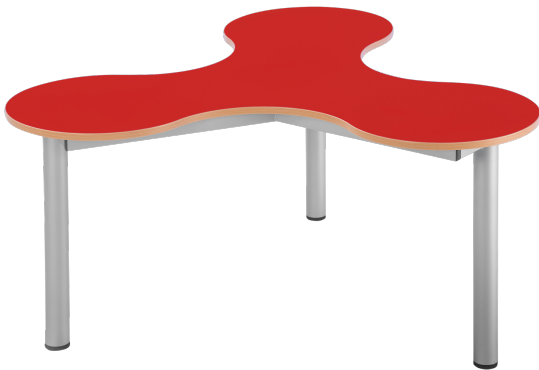

KBTV3F-1

PRODUKTDATENBLATT  
WWW.CONEN-PRODUKTE.DE

## KLEEBLATT 3ER TISCH

TISCHHÖHE 58 CM, VOLLKERN, FAHRBAR

### PRODUKTBESCHREIBUNG

Der Kleeblatt 3er Tisch bietet flexible und praktische Lösungen für jeden Raum. Ausgestattet mit einer hochwertigen Tischplatte aus Vollkernmaterial.

Dank der optional wählbaren Höhe und der Rollen ist der Tisch leicht fahrbar und kann mühelos an verschiedenen Orten eingesetzt werden.

Die robuste Konstruktion und das clevere Design machen diesen Tisch zur idealen Wahl für vielseitige Anwendungen in Büro-, Lern- oder Wohnbereichen.