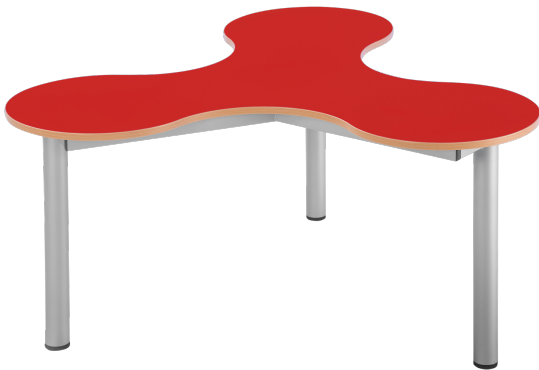

KBTV3F-1

PRODUKTDATENBLATT  
WWW.CONEN-PRODUKTE.DE

## KLEEBLATT 3ER TISCH

TISCHHÖHE 58 CM, VOLLKERN, FAHRBAR

### PRODUKTBESCHREIBUNG

Der Kleeblatt 3er Tisch bietet flexible und praktische Lösungen für jeden Raum. Ausgestattet mit einer hochwertigen Tischplatte aus Vollkernmaterial. Dank der optional wählbaren Höhe und der Rollen ist der Tisch leicht fahrbar und kann mühelos an verschiedenen Orten eingesetzt werden.

Die robuste Konstruktion und das clevere Design machen diesen Tisch zur idealen Wahl für vielseitige Anwendungen in Büro-, Lern- oder Wohnbereichen.