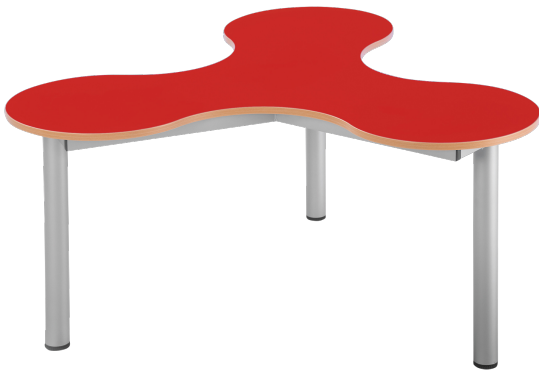

KBTV3F-2

PRODUKTDATENBLATT
WWW.CONEN-PRODUKTE.DE

KLEEBLATT 3ER TISCH

TISCHHÖHE 64 CM, VOLLKERN, FAHRBAR

PRODUKTBESCHREIBUNG

Der Kleeblatt 3er Tisch bietet flexible und praktische Lösungen für jeden Raum. Ausgestattet mit einer hochwertigen Tischplatte aus Vollkernmaterial. Dank der optional wählbaren Höhe und der Rollen ist der Tisch leicht fahrbar und kann mühelos an verschiedenen Orten eingesetzt werden.

Die robuste Konstruktion und das clevere Design machen diesen Tisch zur idealen Wahl für vielseitige Anwendungen in Büro-, Lern- oder Wohnbereichen.

Zubehör

EIGENSCHAFTEN

- 3er Tisch
- Höhe wählbar
- Rollen optional
- Vollkernplatte

Artikelnummer	KBTV3F-2	
Höhe	640 mm	25.2"
Montageart	Freistehend, Fahrbar	
Einsatzbereich	Grundschule, Weiterführende Schule, Büro und Objekt	