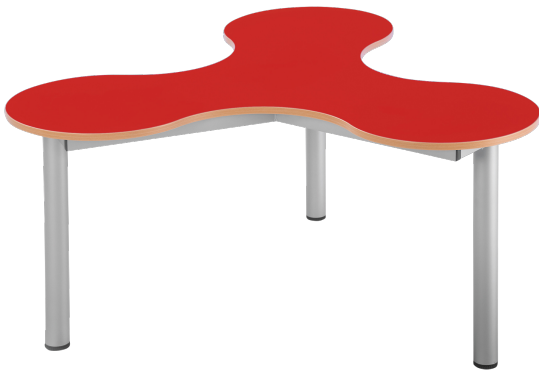

KBTV3F-3

PRODUKTDATENBLATT  
WWW.CONEN-PRODUKTE.DE

## KLEEBLATT 3ER TISCH

TISCHHÖHE 70 CM, VOLLKERN, FAHRBAR

### PRODUKTBEschREIBUNG

Der Kleeblatt 3er Tisch bietet flexible und praktische Lösungen für jeden Raum. Ausgestattet mit einer hochwertigen Tischplatte aus Vollkernmaterial. Dank der optional wählbaren Höhe und der Rollen ist der Tisch leicht fahrbar und kann mühelos an verschiedenen Orten eingesetzt werden.

Die robuste Konstruktion und das clevere Design machen diesen Tisch zur idealen Wahl für vielseitige Anwendungen in Büro-, Lern- oder Wohnbereichen.