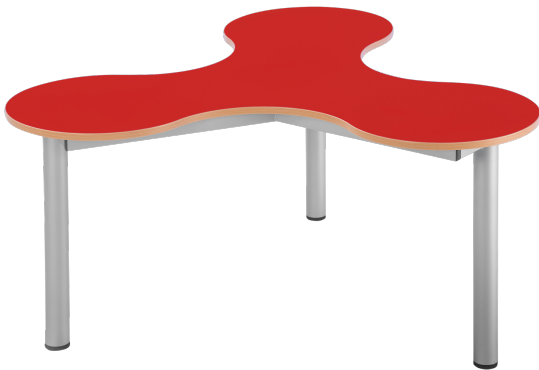

KBTV3HF

PRODUKTDATENBLATT  
WWW.CONEN-PRODUKTE.DE

## KLEEBLATT 3ER TISCH

HÖHENVERSTELLBAR 52-66 CM, VOLLKERN, FAHRBAR

### PRODUKTBESCHREIBUNG

Der Kleeblatt 3er Tisch bietet flexible und praktische Lösungen für jeden Raum.

Ausgestattet mit einer hochwertigen Tischplatte aus Vollkernmaterial, bietet er eine variable Höhe von 52 bis 66 cm.

Dank der optional wählbaren Rollen ist der Tisch leicht fahrbar und kann mühelos an verschiedenen Orten eingesetzt werden.

Die robuste Konstruktion und das clevere Design machen diesen Tisch zur idealen Wahl für vielseitige Anwendungen in Büro-, Lern- oder Wohnbereichen.