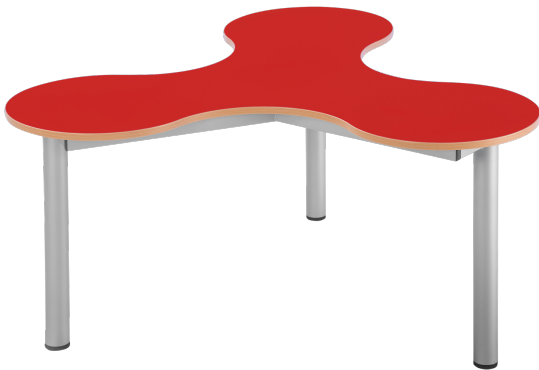

KBTV3HF

PRODUKTDATENBLATT
WWW.CONEN-PRODUKTE.DE

KLEEBLATT 3ER TISCH

HÖHENVERSTELLBAR 52-66 CM, VOLLKERN, FAHRBAR

PRODUKTBESCHREIBUNG

Der Kleeblatt 3er Tisch bietet flexible und praktische Lösungen für jeden Raum.

Ausgestattet mit einer hochwertigen Tischplatte aus Vollkernmaterial, bietet er eine variable Höhe von 52 bis 66 cm.

Dank der optional wählbaren Rollen ist der Tisch leicht fahrbar und kann mühelos an verschiedenen Orten eingesetzt werden.

Die robuste Konstruktion und das clevere Design machen diesen Tisch zur idealen Wahl für vielseitige Anwendungen in Büro-, Lern- oder Wohnbereichen.

Zubehör

EIGENSCHAFTEN

- Kleeblat
- 3er Tisch
- Vollkern