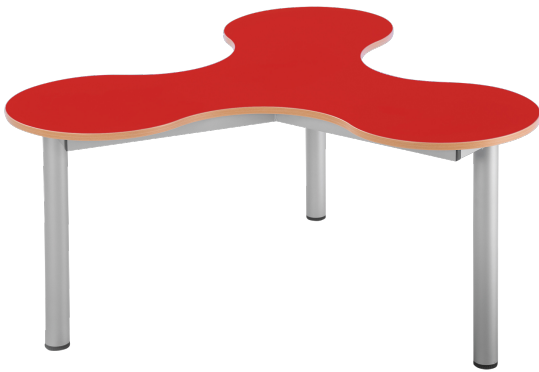

## KLEEBLATT 3ER TISCH

HÖHENVERSTELLBAR 58-72 CM, FAHRBAR, B/H: 133X122 CM, TISCHPLATTE BUCHE

### PRODUKTBESCHREIBUNG

Der Kleeblatt 3er Tisch ist die perfekte Lösung für flexible und vielseitige Arbeitsumgebungen. Mit einer höhenverstellbaren Funktion von 58 bis 72 cm und einem fahrbaren Rollen passt sich dieser Tisch optimal an Ihre individuellen Bedürfnisse an.

Die großzügige Tischplatte mit den Maßen 133 cm Breite und 122 cm Länge bietet ausreichend Platz für verschiedene Anwendungen. Dank der robusten Konstruktion und der leichtgängigen Rollen lässt sich der Tisch mühelos verschieben und an verschiedenen Orten einsetzen.

Der Kleeblatt 3er Tisch kombiniert Funktionalität, Mobilität und modernes Design, um Ihnen eine praktische und ästhetische Lösung für jeden Raum zu bieten. Entdecken Sie die Vorteile dieses flexiblen Tisches und gestalten Sie Ihre Umgebung effizient und stilvoll.