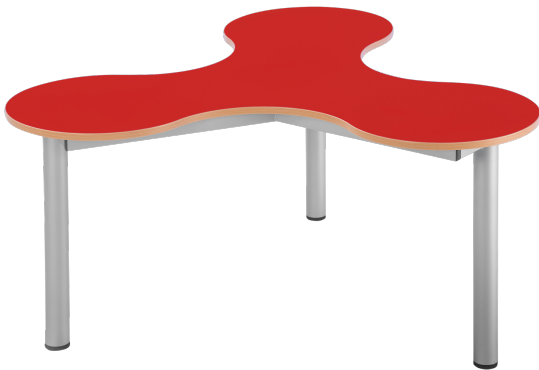

KBT3HF-02

PRODUKTDATENBLATT
WWW.CONEN-PRODUKTE.DE

KLEEBLATT 3ER TISCH

HÖHENVERSTELLBAR 58-72 CM, FAHRBAR, B/H: 133X122 CM, TISCHPLATTE GRÜN

PRODUKTBESCHREIBUNG

Der Kleeblatt 3er Tisch ist die perfekte Lösung für flexible und vielseitige Arbeitsumgebungen. Mit einer höhenverstellbaren Funktion von 58 bis 72 cm und einem fahrbaren Rollen passt sich dieser Tisch optimal an Ihre individuellen Bedürfnisse an.

Die großzügige Tischplatte mit den Maßen 133 cm Breite und 122 cm Länge bietet ausreichend Platz für verschiedene Anwendungen. Dank der robusten Konstruktion und der leichtgängigen Rollen lässt sich der Tisch mühelos verschieben und an verschiedenen Orten einsetzen.

Der Kleeblatt 3er Tisch kombiniert Funktionalität, Mobilität und modernes Design, um Ihnen eine praktische und ästhetische Lösung für jeden Raum zu bieten. Entdecken Sie die Vorteile dieses flexiblen Tisches und gestalten Sie Ihre Umgebung effizient und stilvoll.

Zubehör

EIGENSCHAFTEN

- Tisch
- Kleeblatt
- 3er Tisch
- B/T: 133x122 cm
- verschiedene Tischplatten

Freistehend

Fahrbar

A company of CONEN GROUP

Seite 1/2

Conen Furniture GmbH
Conenstr. 4
54497 Morbach
Deutschland