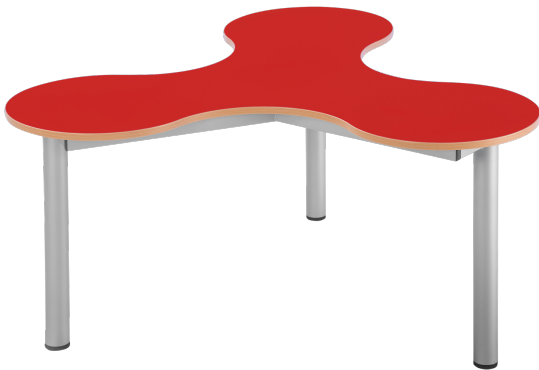

## KLEEBLATT 3ER TISCH

HÖHENVERSTELLBAR 58-72 CM, FAHRBAR, B/H: 133X122 CM, TISCHPLATTE GELB

### PRODUKTBESCHREIBUNG

Der Kleeblatt 3er Tisch ist die perfekte Lösung für flexible und vielseitige Arbeitsumgebungen. Mit einer höhenverstellbaren Funktion von 58 bis 72 cm und einem fahrbaren Rollen passt sich dieser Tisch optimal an Ihre individuellen Bedürfnisse an.

Die großzügige Tischplatte mit den Maßen 133 cm Breite und 122 cm Länge bietet ausreichend Platz für verschiedene Anwendungen. Dank der robusten Konstruktion und der leichtgängigen Rollen lässt sich der Tisch mühelos verschieben und an verschiedenen Orten einsetzen.

Der Kleeblatt 3er Tisch kombiniert Funktionalität, Mobilität und modernes Design, um Ihnen eine praktische und ästhetische Lösung für jeden Raum zu bieten. Entdecken Sie die Vorteile dieses flexiblen Tisches und gestalten Sie Ihre Umgebung effizient und stilvoll.