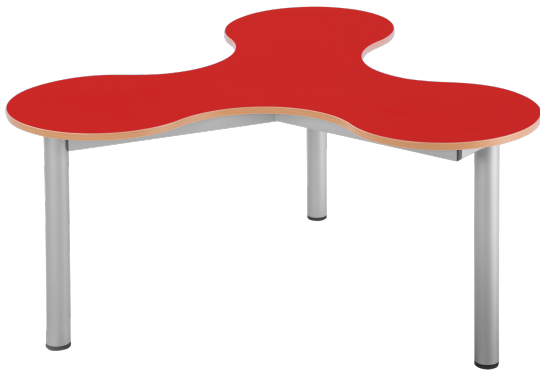

KBT3HF-03

PRODUKTDATENBLATT
WWW.CONEN-PRODUKTE.DE

KLEEBLATT 3ER TISCH

HÖHENVERSTELLBAR 58-72 CM, FAHRBAR, B/H: 133X122 CM, TISCHPLATTE GELB

PRODUKTBESCHREIBUNG

Der Kleeblatt 3er Tisch ist die perfekte Lösung für flexible und vielseitige Arbeitsumgebungen. Mit einer höhenverstellbaren Funktion von 58 bis 72 cm und einem fahrbaren Rollen passt sich dieser Tisch optimal an Ihre individuellen Bedürfnisse an.

Die großzügige Tischplatte mit den Maßen 133 cm Breite und 122 cm Länge bietet ausreichend Platz für verschiedene Anwendungen. Dank der robusten Konstruktion und der leichtgängigen Rollen lässt sich der Tisch mühelos verschieben und an verschiedenen Orten einsetzen.

Der Kleeblatt 3er Tisch kombiniert Funktionalität, Mobilität und modernes Design, um Ihnen eine praktische und ästhetische Lösung für jeden Raum zu bieten. Entdecken Sie die Vorteile dieses flexiblen Tisches und gestalten Sie Ihre Umgebung effizient und stilvoll.

Zubehör

EIGENSCHAFTEN

- Tisch
- Kleeblatt
- 3er Tisch
- B/T: 133x122 cm
- verschiedene Tischplatten

Freistehend

Fahrbar

A company of CONEN GROUP

Seite 1/2

Conen Furniture GmbH
Conenstr. 4
54497 Morbach
Deutschland