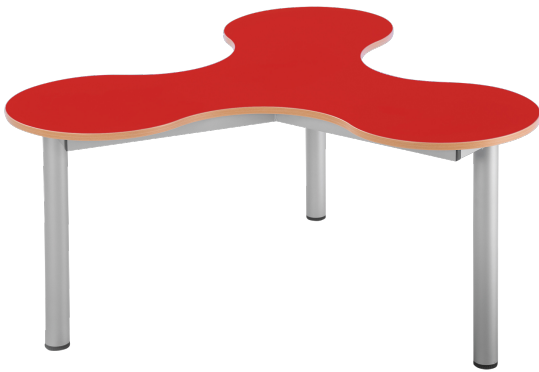

KBT3HF-04

PRODUKTDATENBLATT
WWW.CONEN-PRODUKTE.DE

KLEEBLATT 3ER TISCH

HÖHENVERSTELLBAR 58-72 CM, FAHRBAR, B/H: 133X122 CM, TISCHPLATTE ROT

PRODUKTBESCHREIBUNG

Der Kleeblatt 3er Tisch ist die perfekte Lösung für flexible und vielseitige Arbeitsumgebungen. Mit einer höhenverstellbaren Funktion von 58 bis 72 cm und einem fahrbaren Rollen passt sich dieser Tisch optimal an Ihre individuellen Bedürfnisse an.

Die großzügige Tischplatte mit den Maßen 133 cm Breite und 122 cm Länge bietet ausreichend Platz für verschiedene Anwendungen. Dank der robusten Konstruktion und der leichtgängigen Rollen lässt sich der Tisch mühelos verschieben und an verschiedenen Orten einsetzen.

Der Kleeblatt 3er Tisch kombiniert Funktionalität, Mobilität und modernes Design, um Ihnen eine praktische und ästhetische Lösung für jeden Raum zu bieten. Entdecken Sie die Vorteile dieses flexiblen Tisches und gestalten Sie Ihre Umgebung effizient und stilvoll.

Zubehör

EIGENSCHAFTEN

- Tisch
- Kleeblatt
- 3er Tisch
- B/T: 133x122 cm
- verschiedene Tischplatten

Freistehend

Fahrbar

A company of CONEN GROUP

Seite 1/2

Conen Furniture GmbH
Conenstr. 4
54497 Morbach
Deutschland