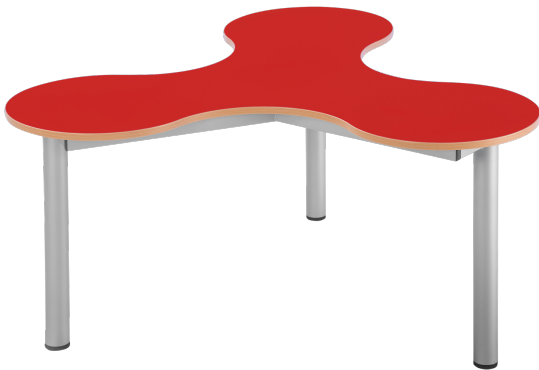

KBT3HF-05

PRODUKTDATENBLATT
WWW.CONEN-PRODUKTE.DE

KLEEBLATT 3ER TISCH

HÖHENVERSTELLBAR 58-72 CM, FAHRBAR, B/H: 133X122 CM, TISCHPLATTE BLAU

PRODUKTBESCHREIBUNG

Der Kleeblatt 3er Tisch ist die perfekte Lösung für flexible und vielseitige Arbeitsumgebungen. Mit einer höhenverstellbaren Funktion von 58 bis 72 cm und einem fahrbaren Rollen passt sich dieser Tisch optimal an Ihre individuellen Bedürfnisse an.

Die großzügige Tischplatte mit den Maßen 133 cm Breite und 122 cm Länge bietet ausreichend Platz für verschiedene Anwendungen. Dank der robusten Konstruktion und der leichtgängigen Rollen lässt sich der Tisch mühelos verschieben und an verschiedenen Orten einsetzen.

Der Kleeblatt 3er Tisch kombiniert Funktionalität, Mobilität und modernes Design, um Ihnen eine praktische und ästhetische Lösung für jeden Raum zu bieten. Entdecken Sie die Vorteile dieses flexiblen Tisches und gestalten Sie Ihre Umgebung effizient und stilvoll.

Zubehör

EIGENSCHAFTEN

- Tisch
- Kleeblatt
- 3er Tisch
- B/T: 133x122 cm
- verschiedene Tischplatten

Freistehend

Fahrbar

| | | |
|----------------|--|---------------|
| Artikelnummer | KBT3HF-05 | |
| Länge | 1330 mm | 52.4" |
| Breite | 1220 mm | 48" |
| Höhe | 580 mm - 720 mm | 22.8" - 28.3" |
| Montageart | Freistehend, Fahrbar | |
| Einsatzbereich | Weiterführende Schule, Büro und Objekt | |