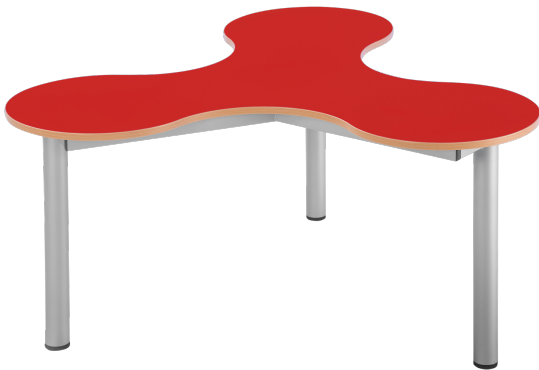

KBT3HF-05

PRODUKTDATENBLATT
WWW.CONEN-PRODUKTE.DE

KLEEBLATT 3ER TISCH

HÖHENVERSTELLBAR 58-72 CM, FAHRBAR, B/H: 133X122 CM, TISCHPLATTE BLAU

PRODUKTBESCHREIBUNG

Der Kleeblatt 3er Tisch ist die perfekte Lösung für flexible und vielseitige Arbeitsumgebungen. Mit einer höhenverstellbaren Funktion von 58 bis 72 cm und einem fahrbaren Rollen passt sich dieser Tisch optimal an Ihre individuellen Bedürfnisse an.

Die großzügige Tischplatte mit den Maßen 133 cm Breite und 122 cm Länge bietet ausreichend Platz für verschiedene Anwendungen. Dank der robusten Konstruktion und der leichtgängigen Rollen lässt sich der Tisch mühelos verschieben und an verschiedenen Orten einsetzen.

Der Kleeblatt 3er Tisch kombiniert Funktionalität, Mobilität und modernes Design, um Ihnen eine praktische und ästhetische Lösung für jeden Raum zu bieten. Entdecken Sie die Vorteile dieses flexiblen Tisches und gestalten Sie Ihre Umgebung effizient und stilvoll.

Zubehör

EIGENSCHAFTEN

- Tisch
- Kleeblatt
- 3er Tisch
- B/T: 133x122 cm
- verschiedene Tischplatten

Freistehend

Fahrbar

A company of CONEN GROUP

Seite 1/2

Conen Furniture GmbH
Conenstr. 4
54497 Morbach
Deutschland