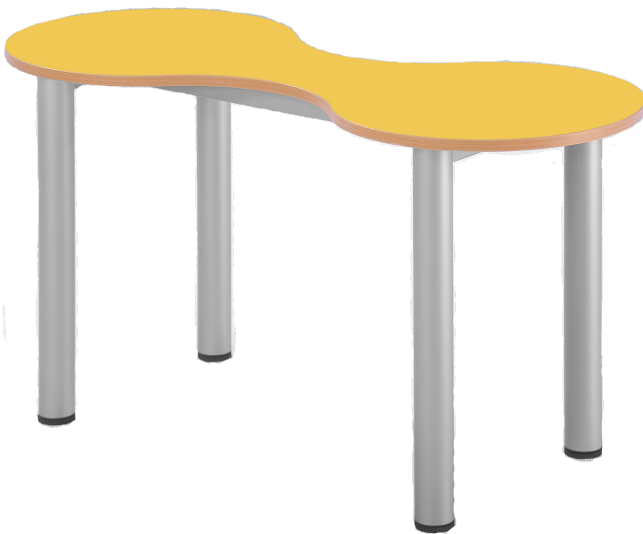

KBT2F-3-04

PRODUKTDATENBLATT
WWW.CONEN-PRODUKTE.DE

KLEEBLATT ZWEIERTISCH SCHULTISCH MIT MELAMINPLATTE, FAHRBAR

FAHRBAR, B/T 118 X 49 CM, HÖHE 70 CM, DEKOR ROT, MELAMINPLATTE

PRODUKTBESCHREIBUNG

Die Tischplatte des Kleeblatttisches ist aus einer 19 mm starken, melaminharzbeschichteten Spanplatte in der umweltfreundlichen E1 Qualität hergestellt. Sie ist besonders leicht zu reinigen und kann feucht abgewischt werden.

Die Tischplatte ist in fröhlichen Dekoren erhältlich, die Tischkante ist immer im Dekor Buche gehalten.

Das Tischgestell besteht aus einem stabilen 40 mm Rundrohr. Die Gestelle werden umweltfreundlich und nach deutschen Qualitätsnormen bei uns im Haus gepulvert. Fahrbar mit zwei feststellbaren Rollen.

Die Kleeblatttische lassen sich beliebig miteinander kombinieren. Wir haben Zweier-, Dreier- und Vierer-Tische.

Zubehör

EIGENSCHAFTEN

- mit Melaminplatte 19 mm
- fahrbar mit 2 feststellbaren Rollen
- Höhe nach DIN wählbar
- Kleeblatttische kombinierbar

Artikelnummer	KBT2F-3-04	
Breite / Höhe / Tiefe	1180 mm / 700 mm / 490 mm	46.5" / 27.6" / 19.3"
Form	2er	