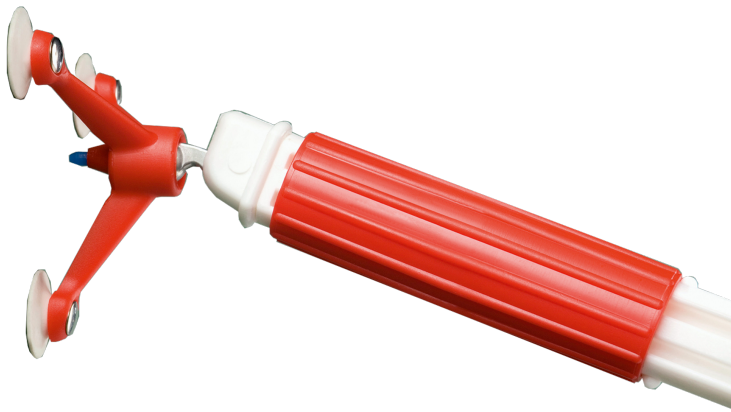

ZIRKEL MIT SAUGFUSS DRAWSTAR PROFI

TAFELZIRKEL

PRODUKTBESCHREIBUNG

Der Saugfuß des Zirkels sorgt für optimalen Halt an der Tafel, ohne Verrutschen. Die Spannfeder ermöglicht das Zeichnen mit Kreide oder Whiteboardmarker.

Die Anzeige im Drehpunkt des Zirkels garantiert ein präzises Arbeiten und die Stellschraube sorgt dafür, dass sich der Radius beim Arbeiten an der Tafel nicht verstellt.

Zubehör

EIGENSCHAFTEN

- mit Saugfuß
- optimaler Halt
- zeichnen mit Kreide oder Whiteboardmarker