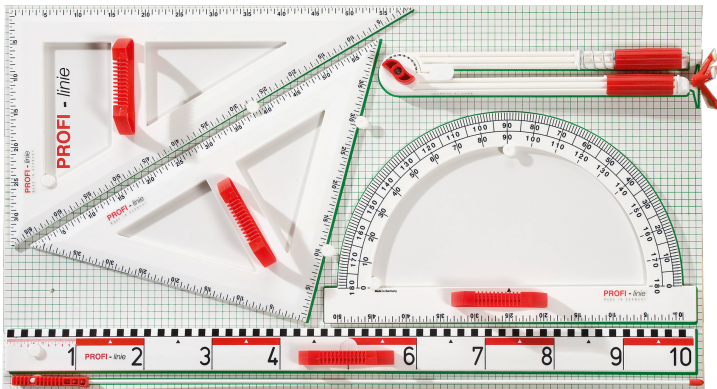

GERÄTETAFEL DELUXE I PROFI LINIE

TAFELZUBEHÖR, MAGNETISCH

PRODUKTBESCHREIBUNG

Gerätetafel inkl.:

- Zirkel mit Saugfuß
- Lineal 100cm
- Zeichendreieck 45° (50cm)
- Zeichendreieck 60° (50cm)
- Winkelmesser
- Fiberglas Zeigestock

Zubehör

EIGENSCHAFTEN

Artikelnummer	ZG-GTDM
Einsatzbereich	Grundschule, Weiterführende Schule