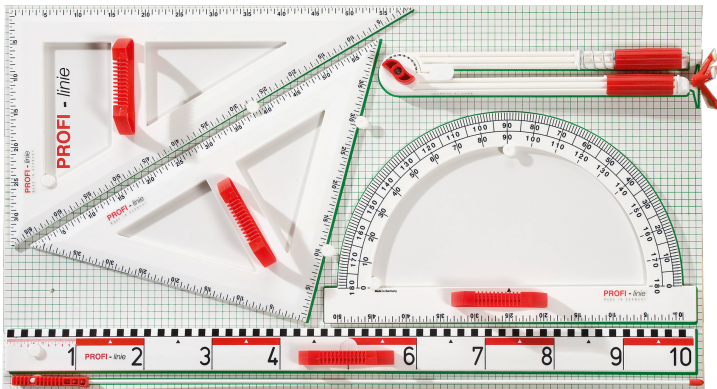

GERÄTETAFEL DELUXE I PROFI LINIE

TAFELZUBEHÖR, MAGNETISCH

PRODUKTBECHREIBUNG

Gerätetafel inkl.:

- Zirkel mit Saugfuß
- Lineal 100cm
- Zeichendreieck 45° (50cm)
- Zeichendreieck 60° (50cm)
- Winkelmesser
- Fiberglas Zeigestock

Zubehör

EIGENSCHAFTEN

Artikelnummer	ZG-GTDM
Einsatzbereich	Grundschule, Weiterführende Schule