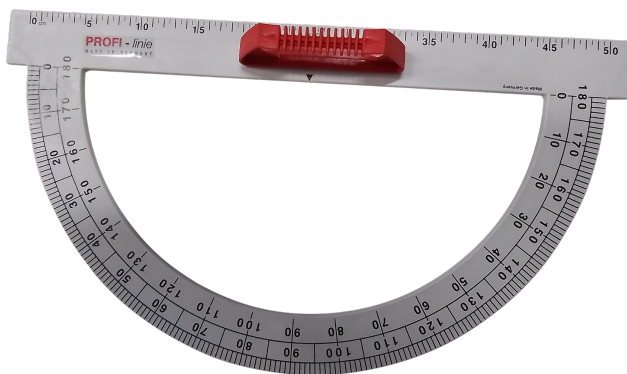

WINKELMESSER

AUSFÜHRUNG: PROFI-LINE, MAGNETISCH

PRODUKTBESCHREIBUNG

Unser Winkelmesser gehört zu den Top-Tafelzubehören für den täglichen Gebrauch und überzeugt durch höchste Qualität. Hergestellt aus extrem belastbarem und biegsamem Kunststoffmaterial, bietet es nicht nur präzises Arbeiten, sondern auch außergewöhnliche Langlebigkeit.

Egal, ob im Büro, in der Schule oder im kreativen Bereich – dieses Tafelgerät ist für vielseitige Anwendungen bestens geeignet. Die strapazierfähige Konstruktion garantiert eine lange Lebensdauer, sodass Sie sich stets auf exakte Ergebnisse verlassen können. Mit unseren Winkelmessern treffen Sie die richtige Wahl für professionelle und zuverlässige Tafelgeräte.

Zubehör

EIGENSCHAFTEN

- hochwertige Materialien
- robust, kratzfest und langlebig
- kinderleichte Handhabung

Artikelnummer	ZG-ET-WMM
Einsatzbereich	Grundschule, Weiterführende Schule