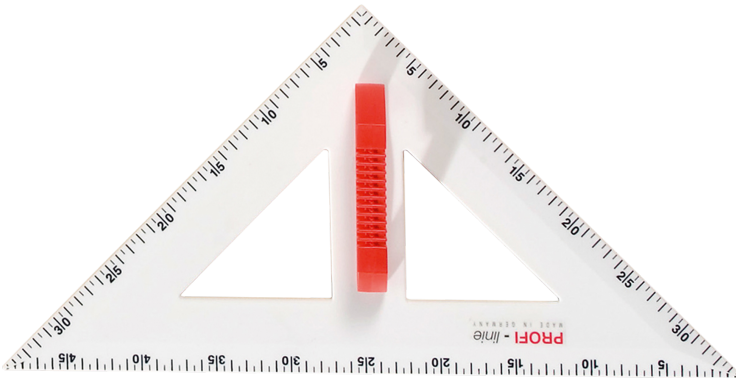

ZG-ETZD456

PRODUKTDATENBLATT
WWW.CONEN-PRODUKTE.DE

ZEICHENDREIECK DER SERIE PROFI LINIE

L: 60 CM, 45°

PRODUKTBESCHREIBUNG

Top Zeichengeräte für den alltäglichen Gebrauch an einer Tafel. Unsere Zeichengeräte bestehen aus extrem belastbaren und biegsamen Kunststoffmaterial. Dies garantiert eine lange Lebensdauer der Geräte. Für kratzfreies und nahezu lautloses Arbeiten befinden sich Filzschoner auf der Rückseite.

Zubehör

EIGENSCHAFTEN

- belastbar und biegsam
- Filzschoner auf der Rückseite
- kratzfreies Arbeiten

Artikelnummer	ZG-ETZD456	
Länge	600 mm	23.6"
Einsatzbereich	Grundschule, Weiterführende Schule	