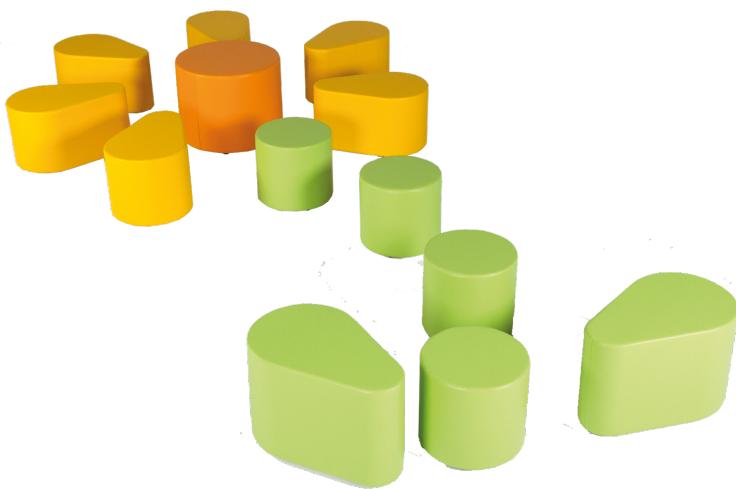

SITZGRUPPE FLOWERPOWER XL,13 TEILIG MIT KUNSTLEDERBEZUG

BUNT UND GEMÜTLICH

PRODUKTbeschreibung

Blumige Aussichten

Die Sitzgruppe besteht aus insgesamt 13 Einzelteilen aus der EGG und Spot Serie. Zusammen arrangiert ergeben sie eine Blume.

Der Bezug ist aus Kunstleder und somit leicht abwaschbar. Als Basis dient eine Holzplatte mit Bodengleitern aus Kunststoff.

Das Set besteht aus:

- 6 x EGG Sitzhocker gelb, Höhe 35 cm
- 4 x SPOT Sitzhocker limonengrün, Höhe 35 cm
- 2 x EGG Sitzhocker limonengrün, Höhe 45 cm
- 1 x SPOT XL Sitzhocker orange, Höhe 40 cm

Die Farben werden wie abgebildet geliefert.

Zubehör

EIGENSCHAFTEN

- 13 teiliges Set
- Farben wie abgebildet
- Bezug aus Kunstleder
- pflegeleicht
- farbenfroh

Freistehend

Artikelnummer	BLUMEXL-V2
Montageart	Freistehend
Einsatzbereich	Krippe, Kindergarten, Grundschule, Weiterführende Schule
Material	Kunstleder