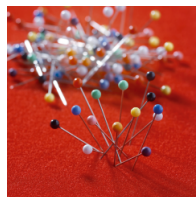

NSS-KLI96E01

PRODUKTDATENBLATT
WWW.CONEN-PRODUKTE.DE

KORKKLINOLTADEL, 1-SEITIG FÜR MEDIA-RAIL 2

B/H: 90X60 CM, KORKKLINOL IN BEIGE

PRODUKTBECHREIBUNG

Unsere Tafel aus Korklinol ist problemlos bepinbar. Die Korklinoltafel können Sie auch in verschiedenen Farben erhalten. Sie wird inklusive Tragarmen zum Einhängen in den oberen oder unteren Kanal, mit Wandabstandhaltern, geliefert. Für das passende Zubehör können Sie sich gerne in unserem Sortiment umsehen.

Alle Tafeln unseres Hängeschiensystems sind sowohl hoch- als auch querformatig einzuhängen.

Bitte wählen Sie bei Ihrer Bestellung außerdem die gewünschten Maße aus.

Zubehör

EIGENSCHAFTEN

- einseitig
- bepinbar
- einhängbar
- verschiebbar
- Farbe und Maße wählbar

Galeriehaken für 2-Kanal Schiene MediaRail 2

2-Kanal-Hängeschiene

90° Kunststoffecke für Eckverbindungen

Markierungsnadelset PP

Push-Pinwürfel

Stecknadelset

Artikelnummer	NSS-KLI96E01	
Breite	900 mm	35.4"
Tiefe	600 mm	23.6"
Einsatzbereich	Grundschule, Weiterführende Schule, Konferenzraum	
Eigenschaften	bepinnbar	
Material	Korklinol	