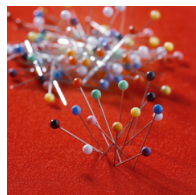

NSS-KLI96E02

PRODUKTDATENBLATT
WWW.CONEN-PRODUKTE.DE

KORKKLINOLTADEL, 1-SEITIG FÜR MEDIA-RAIL 2

B/H: 90X60 CM, KORKKLINOL IN GRAU

PRODUKTBECHREIBUNG

Unsere Tafel aus Korkklinol ist problemlos bepinbar. Die Korkklinoltafel können Sie auch in verschiedenen Farben erhalten. Sie wird inklusive Tragarmen zum Einhängen in den oberen oder unteren Kanal, mit Wandabstandhaltern, geliefert. Für das passende Zubehör können Sie sich gerne in unserem Sortiment umsehen.

Alle Tafeln unseres Hängeschiensystems sind sowohl hoch- als auch querformatig einzuhängen.

Bitte wählen Sie bei Ihrer Bestellung außerdem die gewünschten Maße aus.

Zubehör

EIGENSCHAFTEN

- einseitig
- bepinbar
- einhängbar
- verschiebbar
- Farbe und Maße wählbar

Galeriehaken für 2-Kanal Schiene MediaRail 2

2-Kanal-Hängeschiene

90° Kunststoffecke für Eckverbindungen

Markierungsnadelset PP

Push-Pinwürfel

Stecknadelset

Artikelnummer	NSS-KLI96E02	
Breite	900 mm	35.4"
Tiefe	600 mm	23.6"
Einsatzbereich	Grundschule, Weiterführende Schule, Konferenzraum	
Eigenschaften	bepinnbar	
Material	Korklinol	