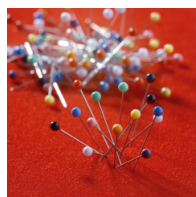

### PRODUKTBE SCHREIBUNG

Unsere Tafel aus Korklinol ist problemlos bepinbar. Die Korklinoltafel können Sie auch in verschiedenen Farben erhalten. Sie wird inklusive Tragarmen zum Einhängen in den oberen oder unteren Kanal, mit Wandabstandhaltern, geliefert. Für das passende Zubehör können Sie sich gerne in unserem Sortiment umsehen.

Alle Tafeln unseres Hängeschiensystems sind sowohl hoch- als auch querformatig einzuhängen.

Bitte wählen Sie bei Ihrer Bestellung außerdem die gewünschten Maße aus.

### Zubehör

Galeriehaken für 2-Kanal Schiene MediaRail 2

2-Kanal-Hängeschiene

90° Kunststoffecke für Eckverbindungen

Markierungsadelset PP

Push-Pinwürfel

Steckadelset