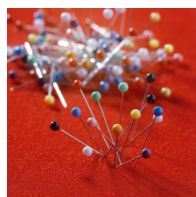

NSSKLI175E01

PRODUKTDATENBLATT
WWW.CONEN-PRODUKTE.DE

KORKKLINOLTADEL, 1-SEITIG FÜR MEDIA-RAIL 2

B/H: 100X75 CM, KORKKLINOL IN BEIGE

PRODUKTBE SCHREIBUNG

Unsere Tafel aus Korkklinol ist problemlos bepinbar. Die Korkklinoltafel können Sie auch in verschiedenen Farben erhalten. Sie wird inklusive Tragarmen zum Einhängen in den oberen oder unteren Kanal, mit Wandabstandhaltern, geliefert. Für das passende Zubehör können Sie sich gerne in unserem Sortiment umsehen.

Alle Tafeln unseres Hängeschiensystems sind sowohl hoch- als auch querformatig einzuhängen.

Bitte wählen Sie bei Ihrer Bestellung außerdem die gewünschten Maße aus.

Zubehör

EIGENSCHAFTEN

Galeriehaken für 2-Kanal Schiene MediaRail 2

2-Kanal-Hängeschiene

90° Kunststoffecke für Eckverbindungen

- einseitig
- bepinbar
- einhängbar
- verschiebbar
- Farbe und Maße wählbar

Markierungsnadelset PP

Push-Pinwürfel

Stecknadelset

Artikelnummer	NSSKLI175E01	
Breite	1000 mm	39,4"
Höhe	750 mm	29,5"
Einsatzbereich	Grundschule, Weiterführende Schule, Konferenzraum	
Eigenschaften	bepinnbar	
Material	Korklinol	