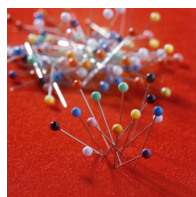

NSSKLI175E02

PRODUKTDATENBLATT
WWW.CONEN-PRODUKTE.DE

KORKKLINOLTADEL, 1-SEITIG FÜR MEDIA-RAIL 2

B/H: 100X75 CM, KORKKLINOL IN GRAU

PRODUKTBECHREIBUNG

Unsere Tafel aus Korkklinol ist problemlos bepinbar. Die Korkklinoltafel können Sie auch in verschiedenen Farben erhalten. Sie wird inklusive Tragarmen zum Einhängen in den oberen oder unteren Kanal, mit Wandabstandhaltern, geliefert. Für das passende Zubehör können Sie sich gerne in unserem Sortiment umsehen.

Alle Tafeln unseres Hängeschiensystems sind sowohl hoch- als auch querformatig einzuhängen.

Bitte wählen Sie bei Ihrer Bestellung außerdem die gewünschten Maße aus.

Zubehör

EIGENSCHAFTEN

- einseitig
- bepinbar
- einhängbar
- verschiebbar
- Farbe und Maße wählbar

Galeriehaken für 2-Kanal Schiene MediaRail 2

2-Kanal-Hängeschiene

90° Kunststoffecke für Eckverbindungen

Markierungsadelset PP

Push-Pinwürfel

Steckadelset

Artikelnummer	NSSKLI175E02	
Breite	1000 mm	39,4"
Höhe	750 mm	29,5"
Einsatzbereich	Grundschule, Weiterführende Schule, Konferenzraum	
Eigenschaften	bepinnbar	
Material	Korklinol	