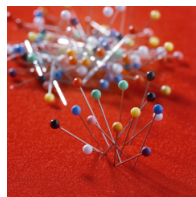

NSSKLI175E04

PRODUKTDATENBLATT
WWW.CONEN-PRODUKTE.DE

KORKKLINOLTADEL, 1-SEITIG FÜR MEDIA-RAIL 2

B/H: 100X75 CM, KORKKLINOL IN DUNKELBLAU

PRODUKTBECHREIBUNG

Unsere Tafel aus Korkklinol ist problemlos bepinbar. Die Korkklinoltafel können Sie auch in verschiedenen Farben erhalten. Sie wird inklusive Tragarmen zum Einhängen in den oberen oder unteren Kanal, mit Wandabstandhaltern, geliefert. Für das passende Zubehör können Sie sich gerne in unserem Sortiment umsehen.

Alle Tafeln unseres Hängeschiensystems sind sowohl hoch- als auch querformatig einzuhängen.

Bitte wählen Sie bei Ihrer Bestellung außerdem die gewünschten Maße aus.

Zubehör

Galeriehaken für 2-Kanal Schiene MediaRail 2

2-Kanal-Hängeschiene

90° Kunststoffecke für Eckverbindungen

Markierungsnadelset PP

Push-Pinwürfel

Stecknadelset

EIGENSCHAFTEN

- einseitig
- bepinbar
- einhängbar
- verschiebbar
- Farbe und Maße wählbar

Artikelnummer	NSSKLI175E04	
Breite	1000 mm	39,4"
Höhe	750 mm	29,5"
Einsatzbereich	Grundschule, Weiterführende Schule, Konferenzraum	
Eigenschaften	bepinnbar	
Material	Korklinol	