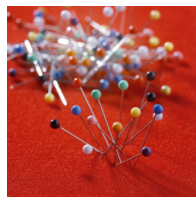

NSSKLI175E04

PRODUKTDATENBLATT
WWW.CONEN-PRODUKTE.DE

KORKKLINOLTADEL, 1-SEITIG FÜR MEDIA-RAIL 2

B/H: 100X75 CM, KORKKLINOL IN DUNKELBLAU

PRODUKTBE SCHREIBUNG

Unsere Tafel aus Korkklinol ist problemlos bepinbar. Die Korkklinoltafel können Sie auch in verschiedenen Farben erhalten. Sie wird inklusive Tragarmen zum Einhängen in den oberen oder unteren Kanal, mit Wandabstandhaltern, geliefert. Für das passende Zubehör können Sie sich gerne in unserem Sortiment umsehen.

Alle Tafeln unseres Hängeschiensensystems sind sowohl hoch- als auch querformatig einzuhängen.

Bitte wählen Sie bei Ihrer Bestellung außerdem die gewünschten Maße aus.

Zubehör

Galeriehaken für 2-Kanal Schiene MediaRail 2

2-Kanal-Hängeschiene

90° Kunststoffecke für Eckverbindungen

Markierungsadelset PP

Push-Pinwürfel

Steckadelset

EIGENSCHAFTEN

- einseitig
- bepinbar
- einhängbar
- verschiebbar
- Farbe und Maße wählbar

Artikelnummer	NSSKLI175E04	
Breite	1000 mm	39,4"
Höhe	750 mm	29,5"
Einsatzbereich	Grundschule, Weiterführende Schule, Konferenzraum	
Eigenschaften	bepinnbar	
Material	Korklinol	