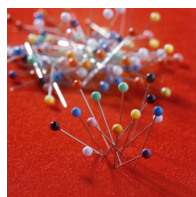

NSSKLI129E01

PRODUKTDATENBLATT
WWW.CONEN-PRODUKTE.DE

KORKKLINOLTADEL, 1-SEITIG FÜR MEDIA-RAIL 2

B/H: 120X90 CM, KORKKLINOL IN BEIGE

PRODUKTBECHREIBUNG

Unsere Tafel aus Korklinol ist problemlos bepinbar. Die Korklinoltafel können Sie auch in verschiedenen Farben erhalten. Sie wird inklusive Tragarmen zum Einhängen in den oberen oder unteren Kanal, mit Wandabstandhaltern, geliefert. Für das passende Zubehör können Sie sich gerne in unserem Sortiment umsehen.

Alle Tafeln unseres Hängeschiensystems sind sowohl hoch- als auch querformatig einzuhängen.

Bitte wählen Sie bei Ihrer Bestellung außerdem die gewünschten Maße aus.

Zubehör

EIGENSCHAFTEN

- einseitig
- bepinbar
- einhängbar
- verschiebbar
- Farbe und Maße wählbar

Galeriehaken für 2-Kanal Schiene MediaRail 2

2-Kanal-Hängeschiene

90° Kunststoffecke für Eckverbindungen

Markierungsnadelset PP

Push-Pinwürfel

Stecknadelset

Artikelnummer	NSSKLI129E01	
Breite	1200 mm	47.2"
Höhe	900 mm	35.4"
Einsatzbereich	Grundschule, Weiterführende Schule, Konferenzraum	
Eigenschaften	bepinnbar	
Material	Korklinol	