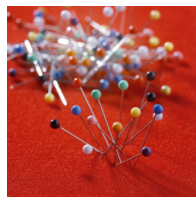

### PRODUKTBE SCHREIBUNG

Unsere Tafel aus Korklinol ist problemlos bepinbar. Die Korklinoltafel können Sie auch in verschiedenen Farben erhalten. Sie wird inklusive Tragarmen zum Einhängen in den oberen oder unteren Kanal, mit Wandabstandhaltern, geliefert. Für das passende Zubehör können Sie sich gerne in unserem Sortiment umsehen.

Alle Tafeln unseres Hängeschiensystems sind sowohl hoch- als auch querformatig einzuhängen.

Bitte wählen Sie bei Ihrer Bestellung außerdem die gewünschten Maße aus.

### Zubehör

Galeriehaken für 2-Kanal Schiene MediaRail 2

2-Kanal-Hängeschiene

90° Kunststoffecke für Eckverbindungen

Markierungsadelset PP

Push-Pinwürfel

Steckadelset